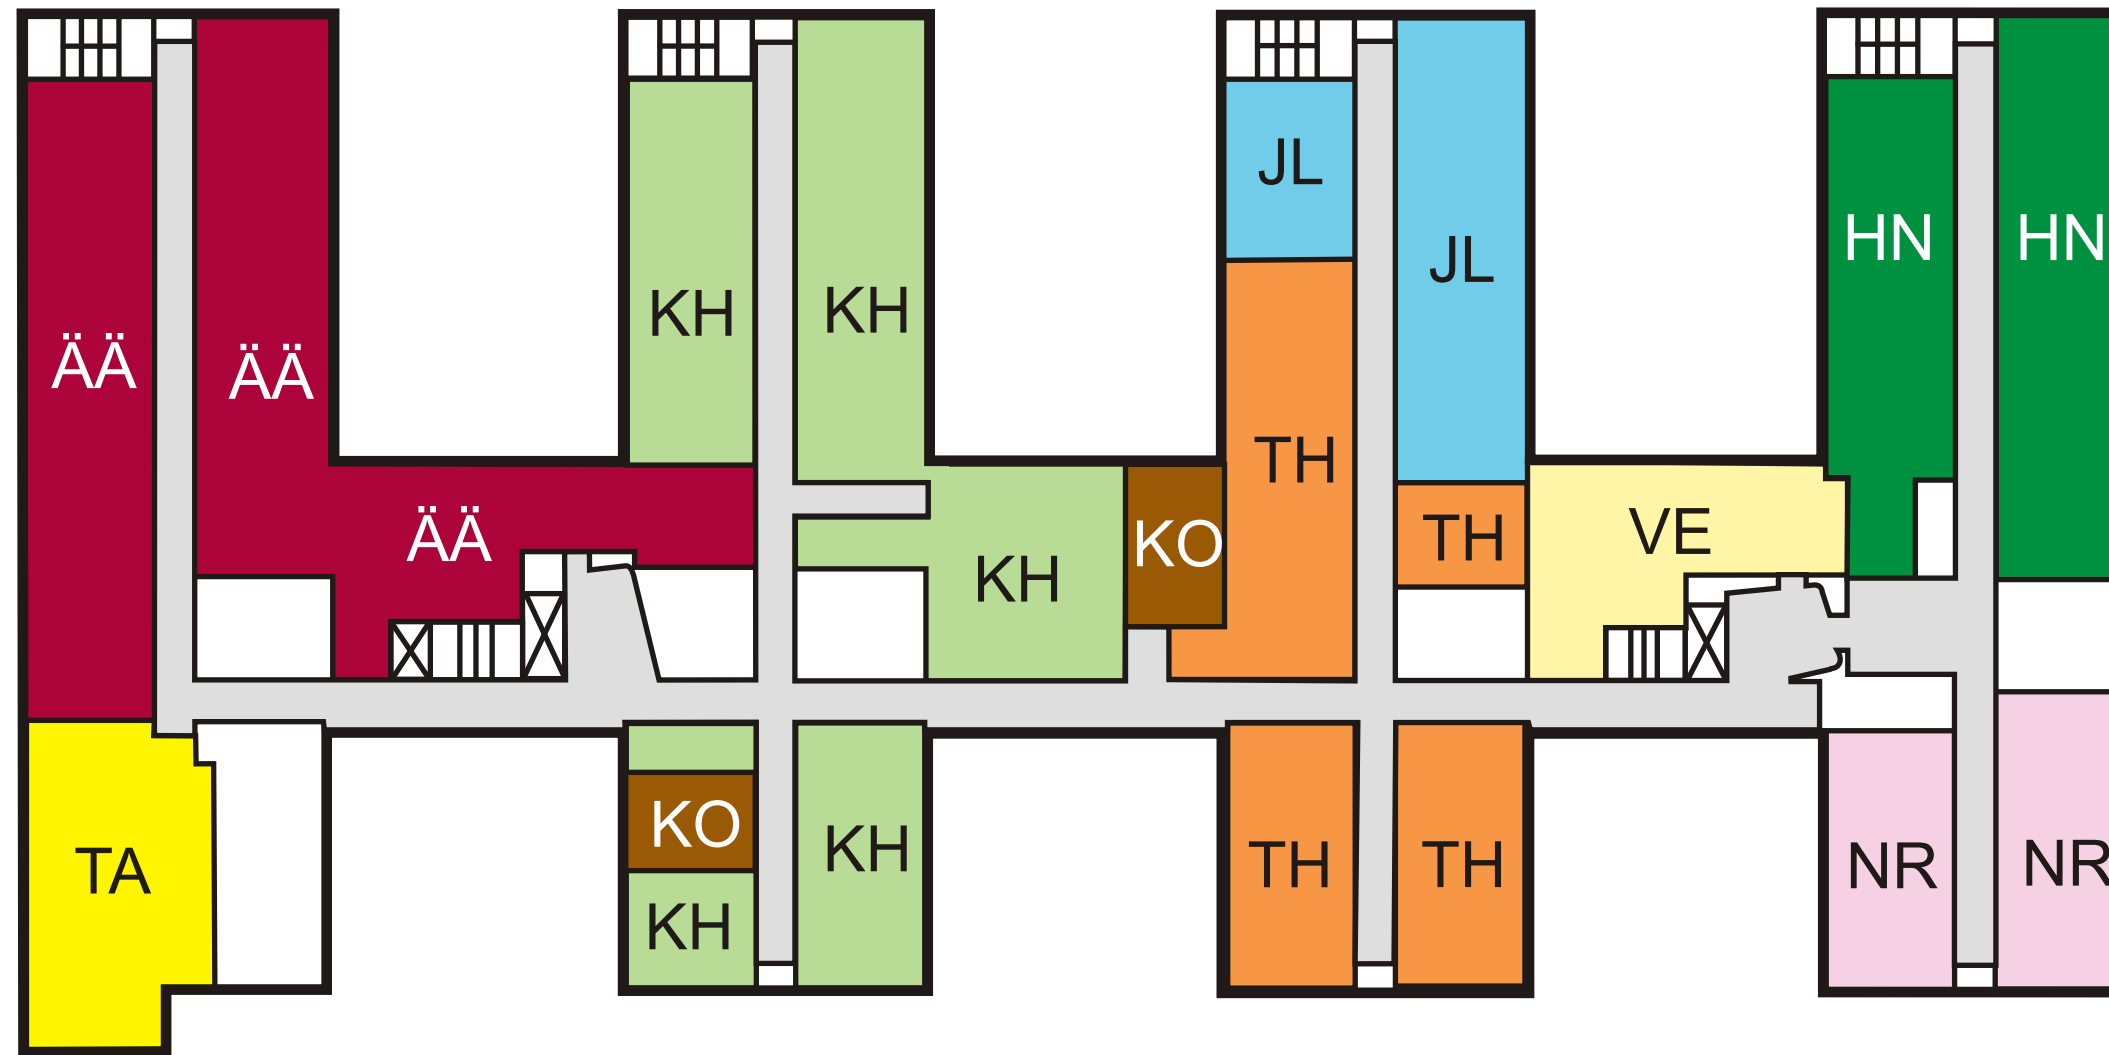

liriksen osastot 6 kerroksessa

Itäväylä

- | | | |
|------------------------------------|---------------------------------|-----------------------|
| ÄÄ Äänittämö | TH Tiedonhallintapalvelu | KO Kokoustilat |
| TA Takkahuone | VE Vapaaehtoistoiminta | Hissi |
| KH Keskushallinto | HN HUN ry | Portaati |
| JL Jäsenpalvelu ja liikunta | NR Näkövammarekisteri | |