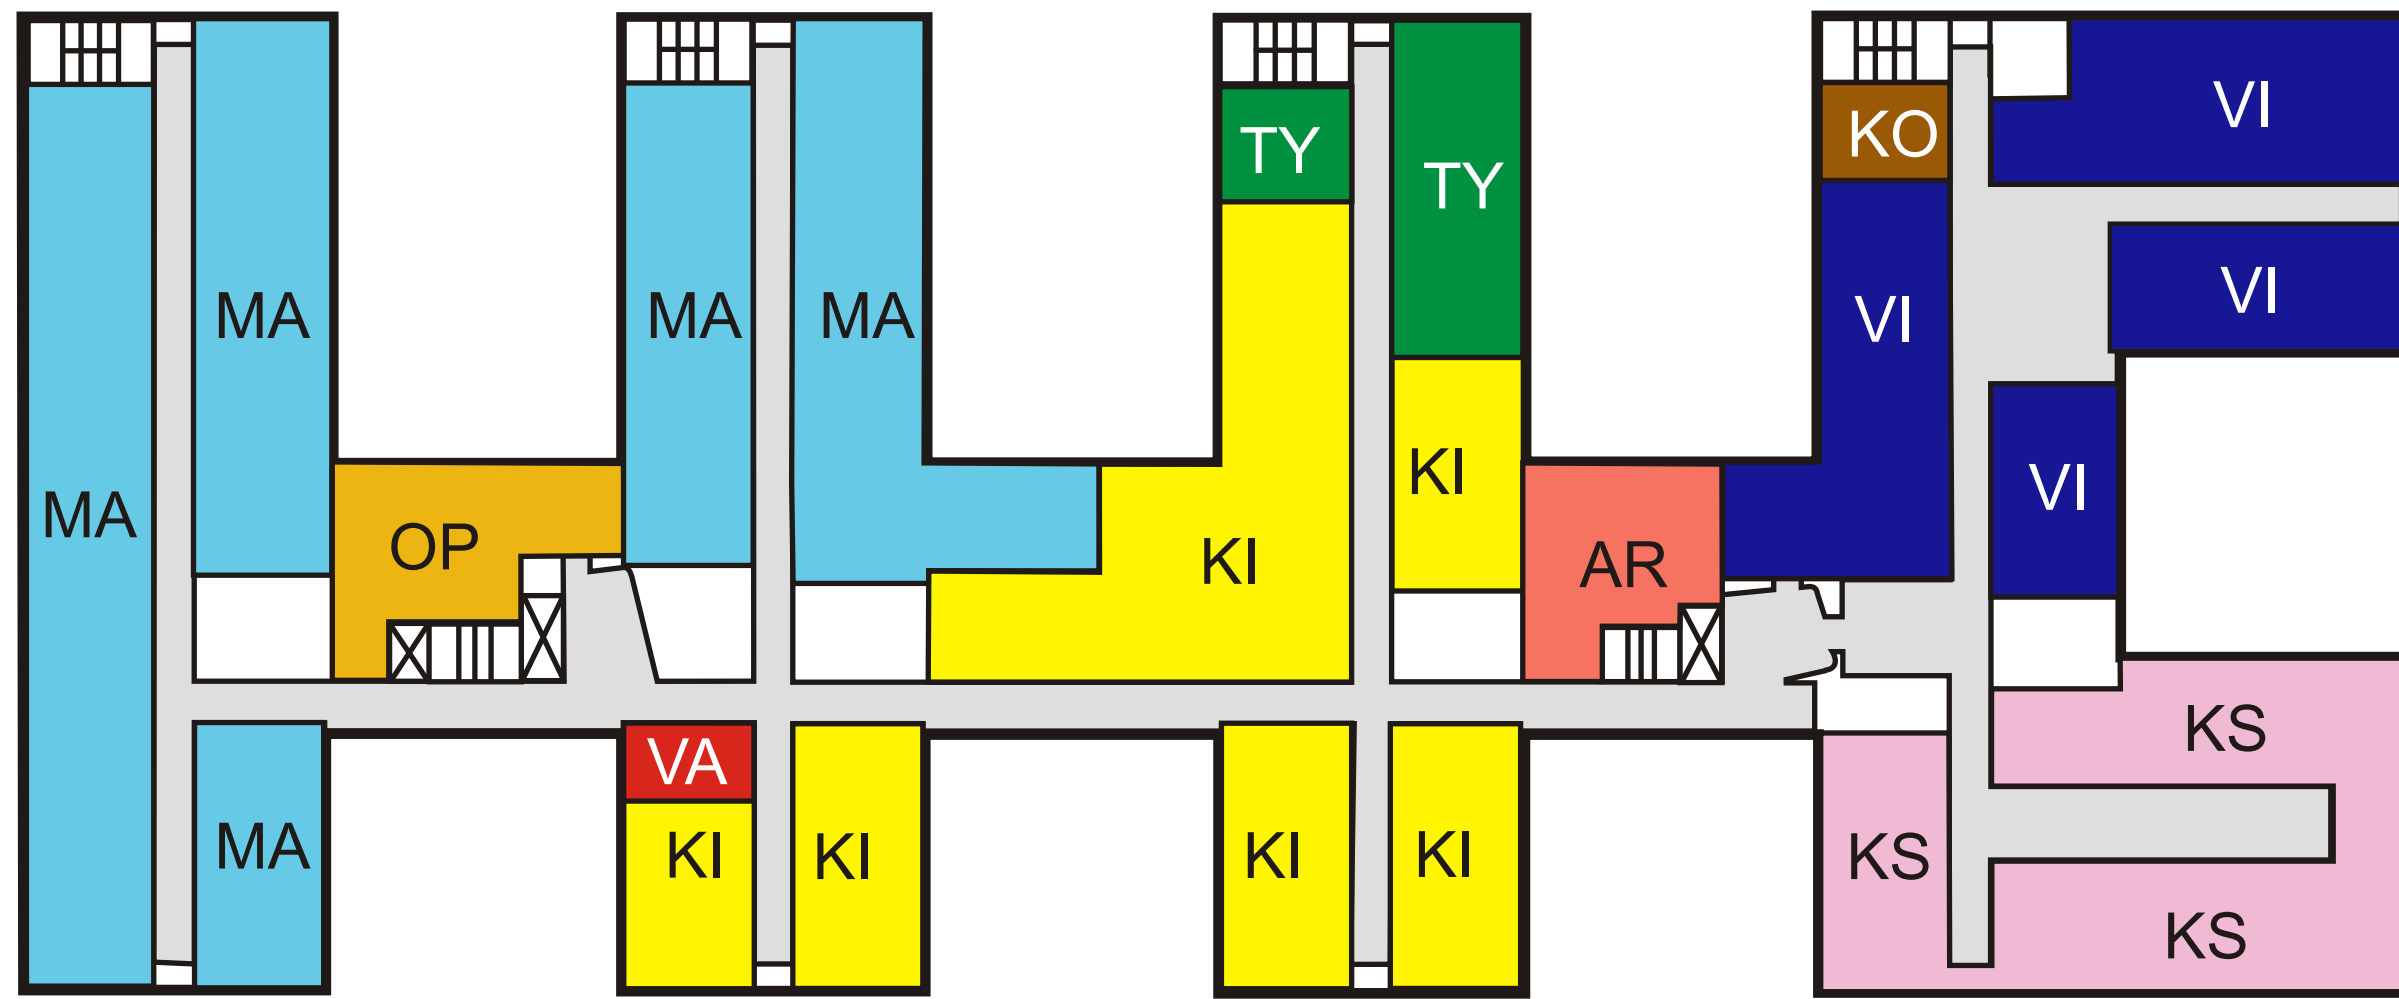

liriksen osastot 4 kerroksessa

Itäväylä

- | | | |
|---|--|---|
| MA Majoitus | TY Työllisyysosasto | KO Kokoustilat |
| OP Opetuskeittiö | AR Asiakasrekisteri |  Hissi |
| VA Majoituksen vastaanotto | VI Näkökeskus Visio |  Portaat |
| KI Kuntoutus-liris/ aikuiset | KS Kuurosokeat | |