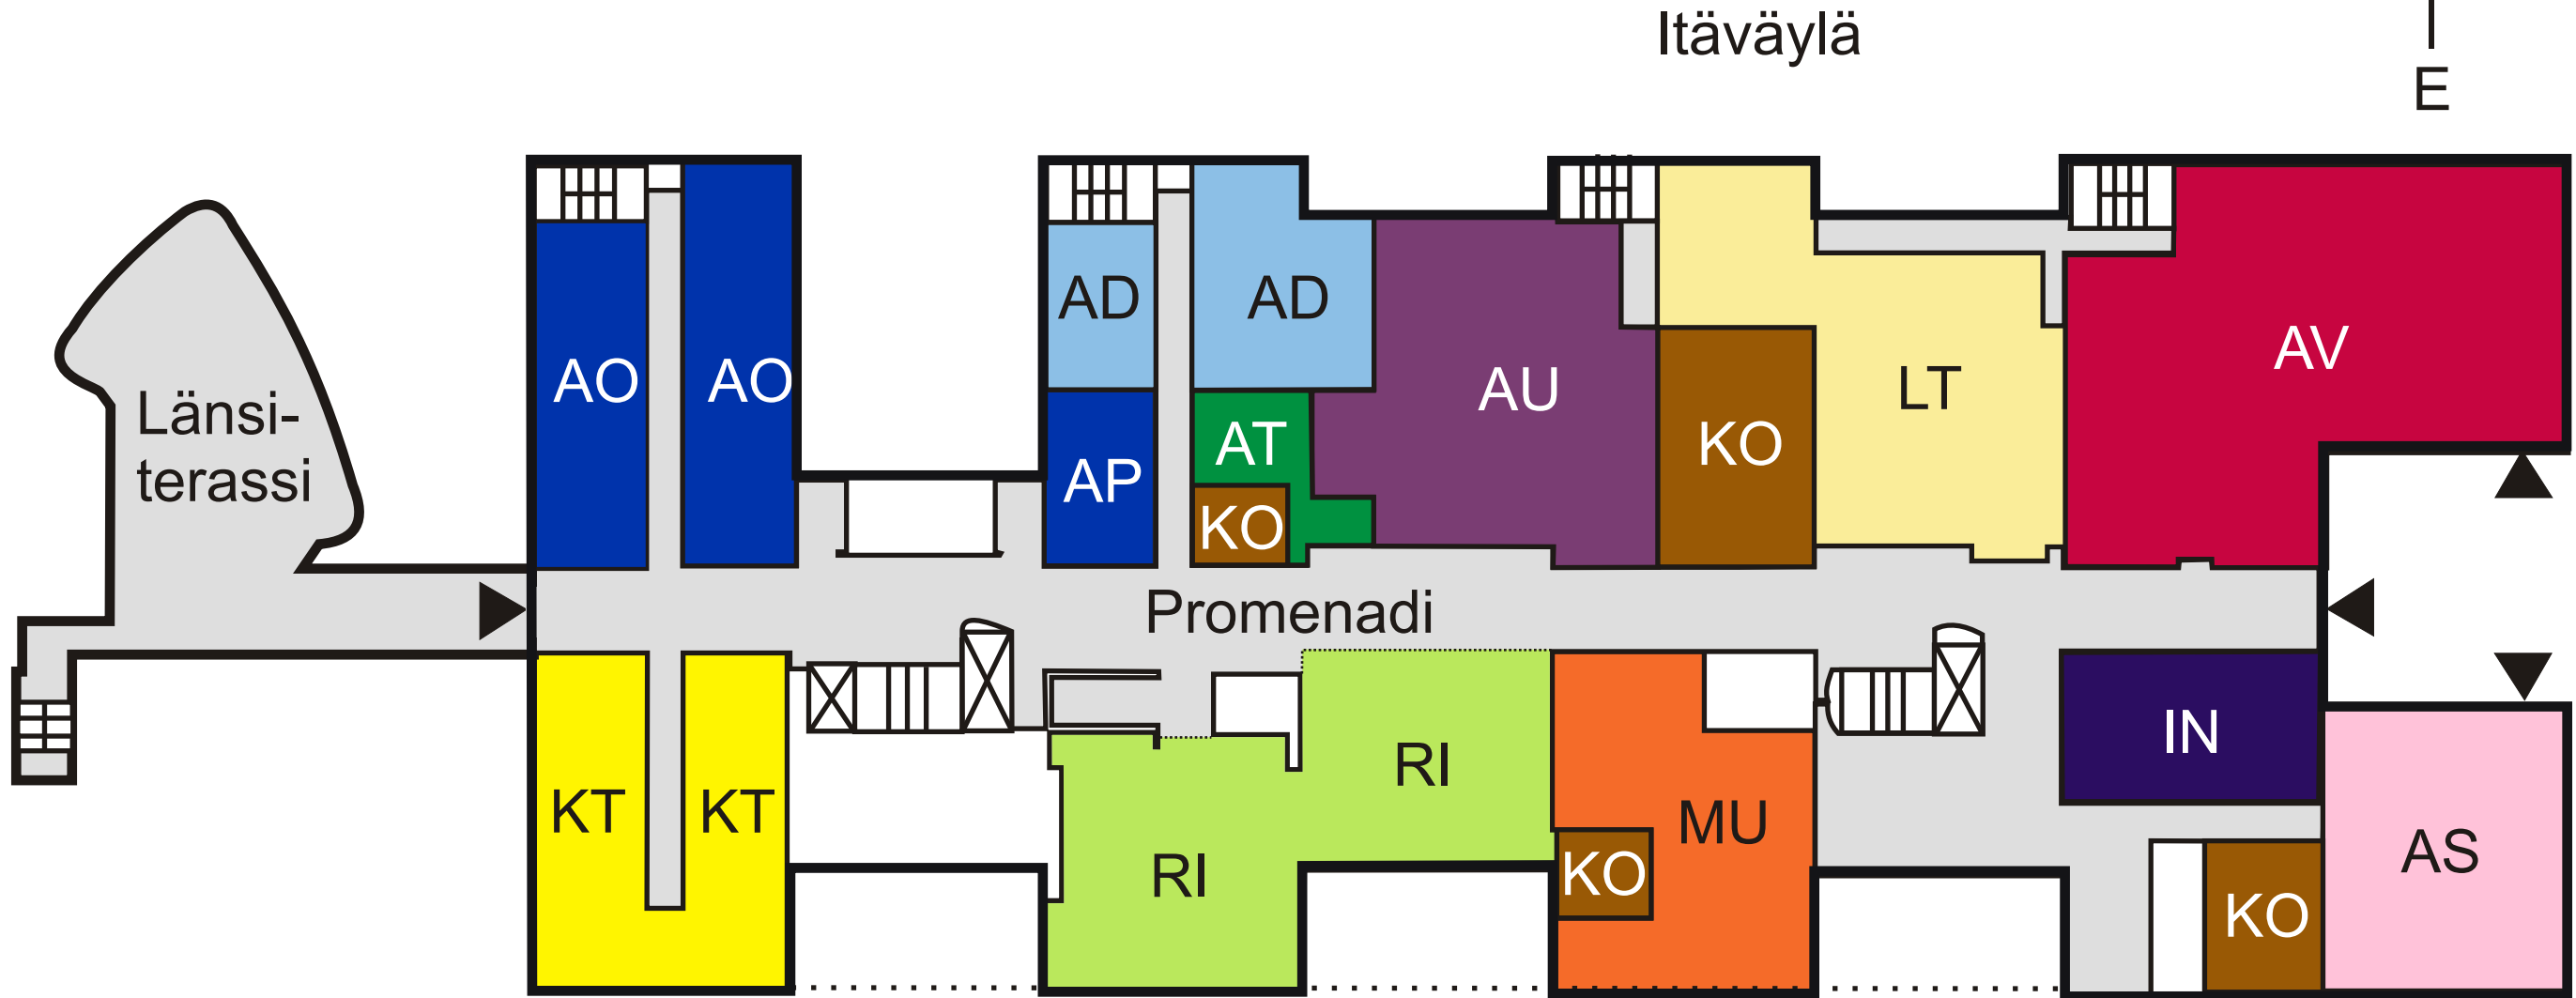

Iiriksen osastot 3 kerroksessa

AP ATK-ohjaus

AT Aistien tila

AD ADL-tilat

AU Auditorio

LT Liikuntasali

AV Aviris

KT Kädentaidot

RI Ravintola Iiris

MU Museo

IN Info

AS Annansilmät-Aitta

KO Kokoustilat

 Hissi

 Portaat

 Ulko-ovi